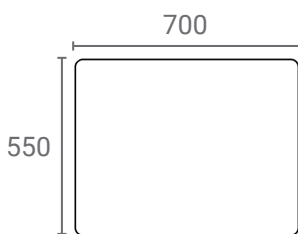

## Table Height

- Standard; 710mmH

## Options

- Custom table top colours
- Custom heights available
- Custom sizes

## Table Dimensions