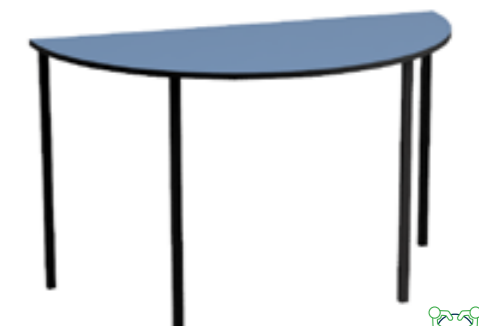

$199
+GST ($218.90)

Hercules Half Round
1200DIA x D600