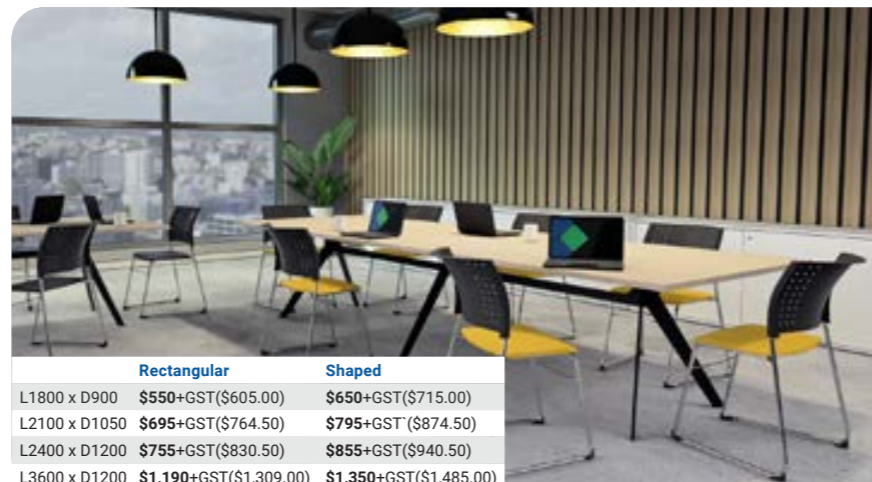

**Delta Table**  
25mm table top, 2mm protective ABS edge banding, black powder coat frame as standard, chrome frame options available

From **\$550**  
+GST (\$605.00)

	Rectangular	Shaped
L1800 x D900	\$550+GST(\$605.00)	\$650+GST(\$715.00)
L2100 x D1050	\$695+GST(\$764.50)	\$795+GST(\$874.50)
L2400 x D1200	\$755+GST(\$830.50)	\$855+GST(\$940.50)
L3600 x D1200	\$1,190+GST(\$1,309.00)	\$1,350+GST(\$1,485.00)